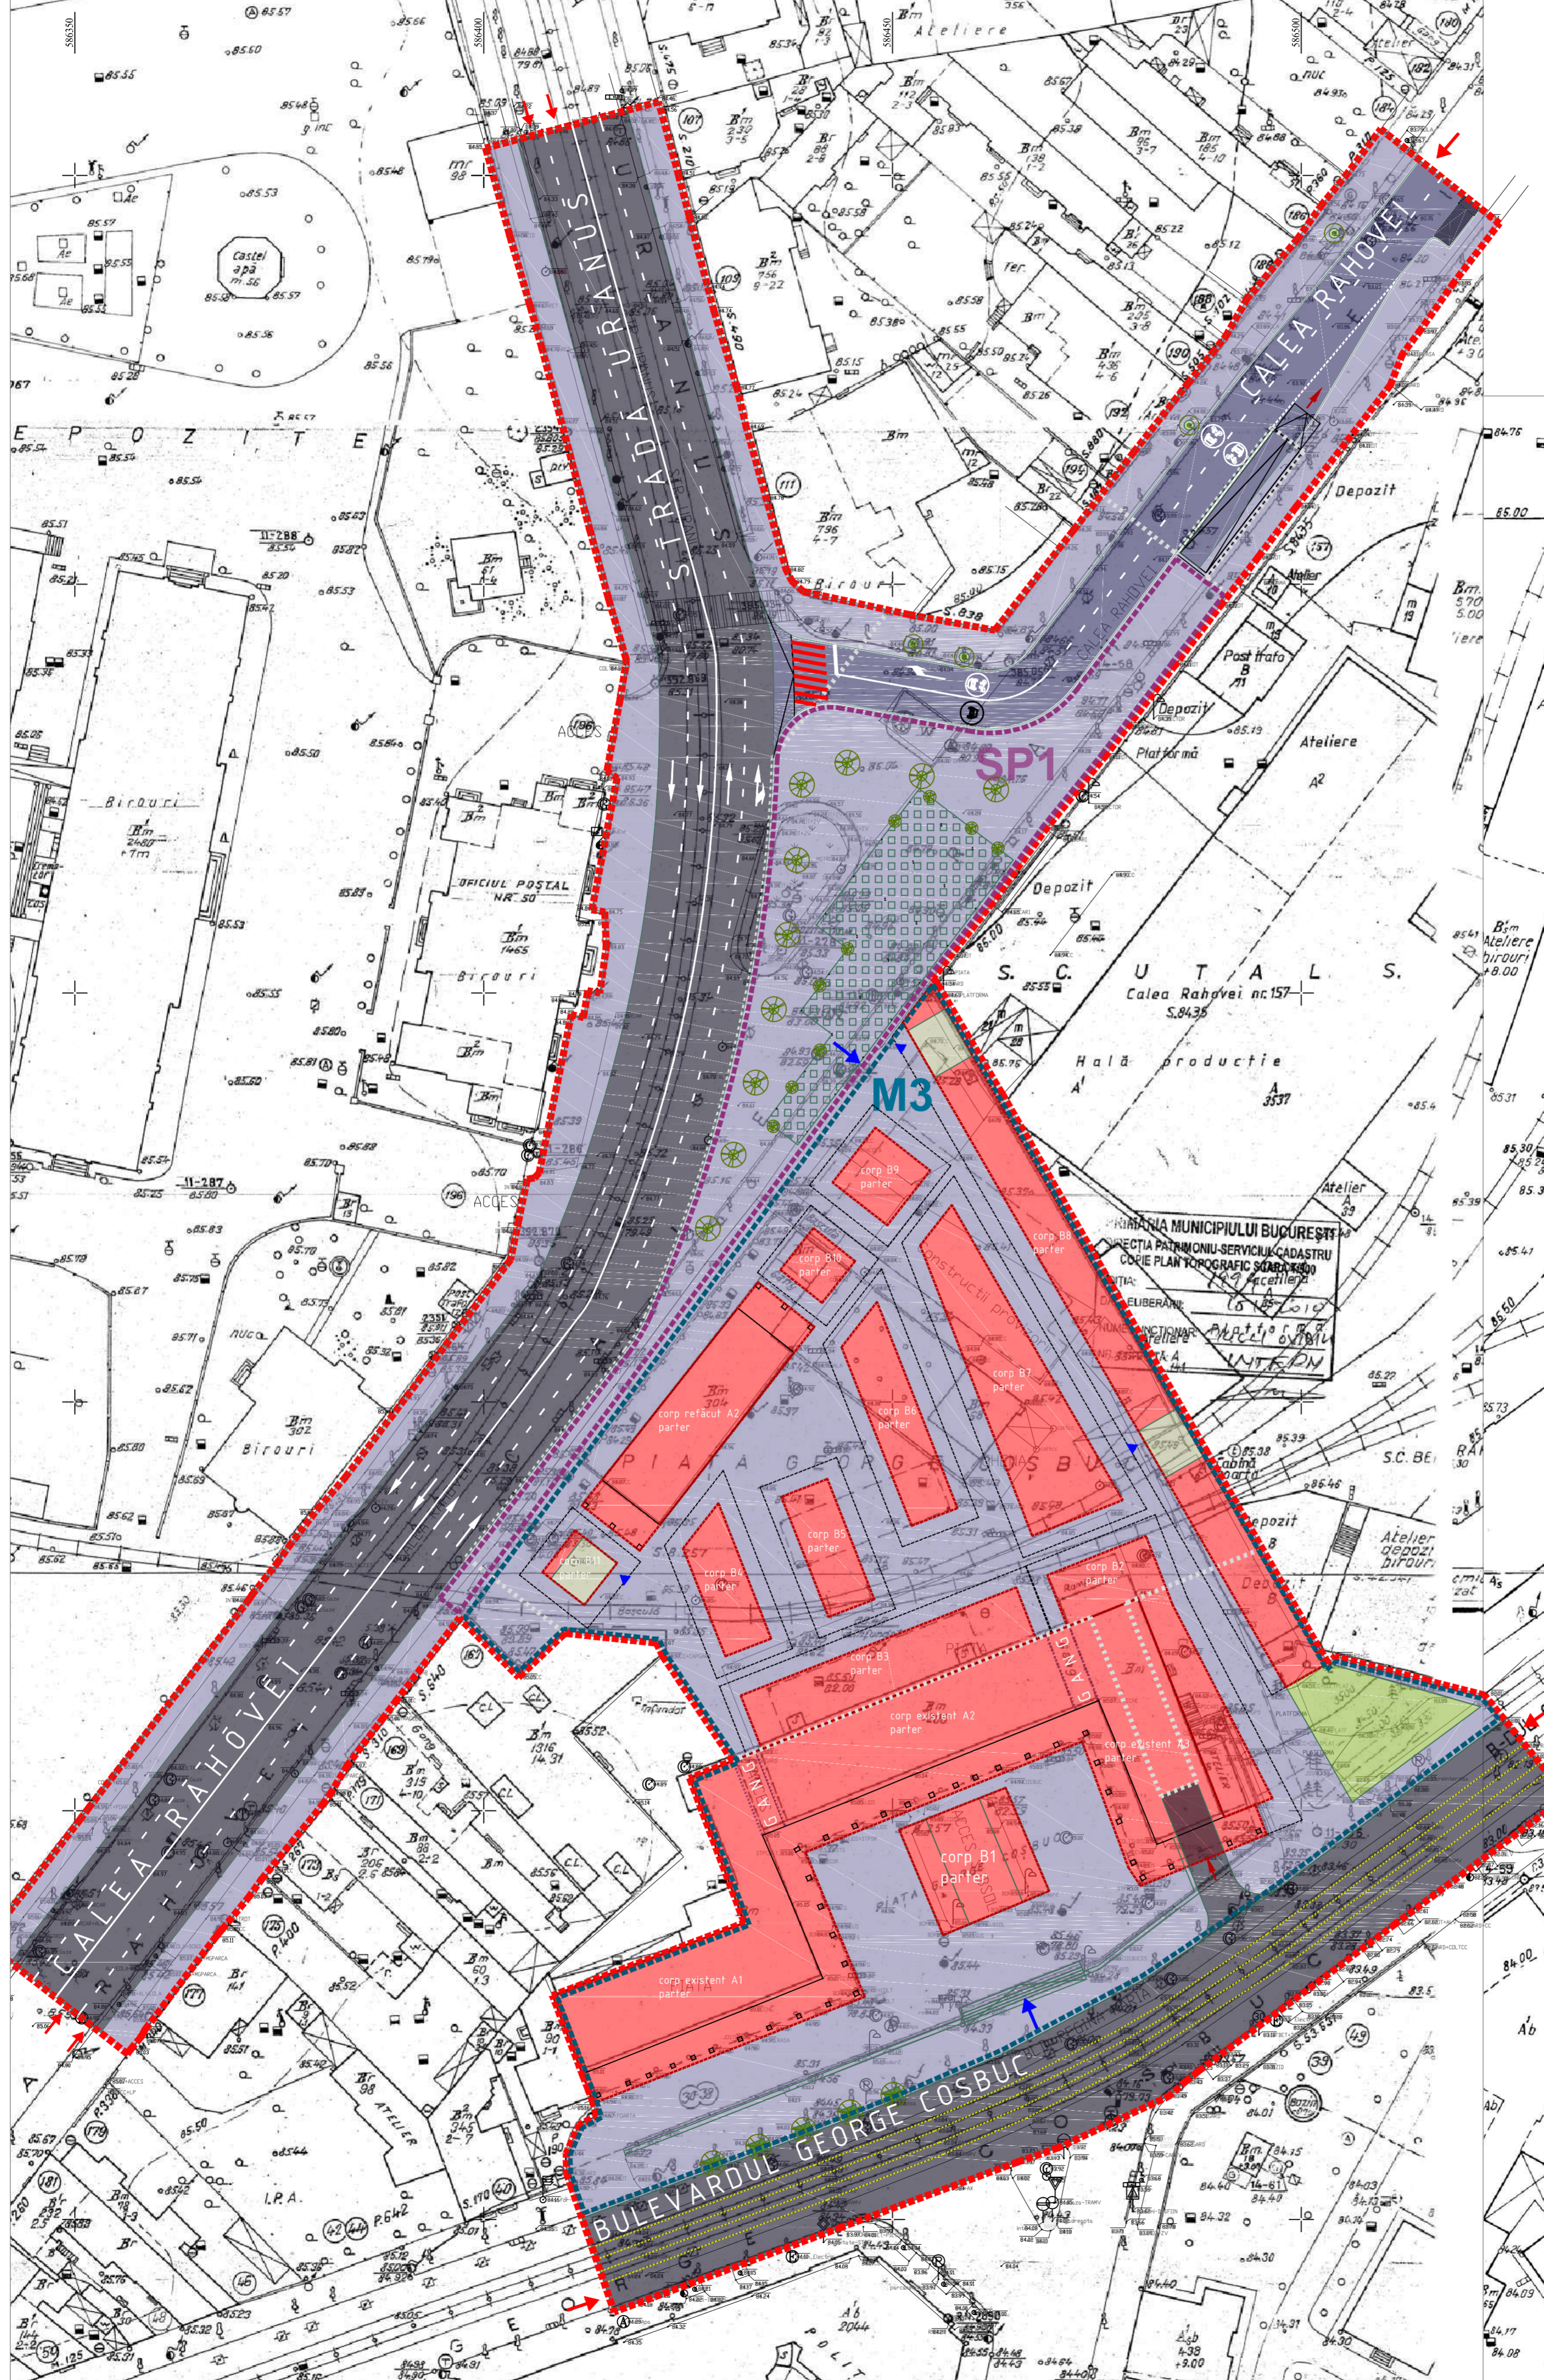

P.U.Z. RAHOVA - URANUS - PIAȚA DE FLORI

LEGENDA:

LIMITE

- LIMITĂ P.U.Z.
- LIMITĂ PARCAJ SUBTERAN
- LIMITĂ GANG

ACESE

- ACCES PIETONAL PRINCIPAL
- ACCES CAROSABIL PRINCIPAL
- ACCES PIETONAL PARCAJ SUBTERAN
- ACCES CAROSABIL PARCAJ SUBTERAN
- NOD ACCES PARCAJ SUBTERAN

ELEMENTE DE CIRCULAȚIE

- CIRCULAȚIE CAROSABILĂ
- CIRCULAȚIE PIETONALĂ
- CIRCULAȚIE CAROSABILĂ LA NIVEL CU PIETONALUL
- PARCARE SUPRATERANĂ
- LINIE DE TRAMVAI
- TRECERE DE PIETONI PROPUȘĂ

REGLEMENTĂRI ZONIFICĂRI FUNCȚIONALE

FUNCȚIUNI

- SERVICII

ZONE FUNCȚIONALE PROPUSE

- UTR M3 - ZONĂ MIXTĂ CU CLĂDIRI DE MAX. P+4
- UTR SP1 - PIAȚĂ PUBLICĂ, SPAȚIU PUBLIC LOISIR

SPAȚII VERZI

- VEGETAȚIE MEDIE
- VEGETAȚIE JOASĂ
- COPACI PROPUȘI
- COPACI EXISTENȚI

ELEMENTE DE REGULAMENT

- EDIFICABIL

ELEMENTE DE AMENAJARE STRADALĂ

- SPAȚIU ACOPERIT TIP PERGOLĂ
- LIMITĂ ACOPERIRE ȘI MOBILIER PAVILIOANE

ELABORATOR PLAN URBANISTIC ZONAL

		PRIMĂRIA MUNICIPIULUI BUCUREȘTI	
DIRECȚIA GENERALĂ DE DEZVOLTARE URBANĂ		DIRECȚIA URBANISM	
SERVICIUL PROIECTE URBANE		CONTRACT NR. 444/31.12.2010	
DIRECTOR GENERAL	ARH. GHEORGHE PĂTRAȘCU	DENUMIRE PROIECT	PUZ RAHOVA - URANUS - PIAȚA DE FLORI
SEF SERVICIU	EC. ELENA BĂDOIU		

COORDONATOR PLAN INTEGRAT DE DEZVOLTARE URBANĂ "ZONA CENTRALĂ" BUCUREȘTI

BENEFICIAR: MUNICIPIUL BUCUREȘTI		PLANSĂ NR. PLZ	
DENUMIRE PLAN URBANISTIC ZONAL: RAHOVA - URANUS - PIAȚA DE FLORI		SCARA: 1:500	
ANEXA LA PLAN INTEGRAT DE DEZVOLTARE URBANĂ - ZONA CENTRALĂ		DATA: 12/2013	
COORDONATOR P.I.U. RE-ACT NOW STUDIO | ARH. MARIO GEORGE KUBUS		PLAN REGLEMENTĂRI	
RESPONSABIL PROIECT: DS BIROU DE ARHITECTURĂ ARH. DORIN ȘTEFAN			
INTOCMIT: DS BIROU DE ARHITECTURĂ ARH. CĂTALINA VĂRZARU